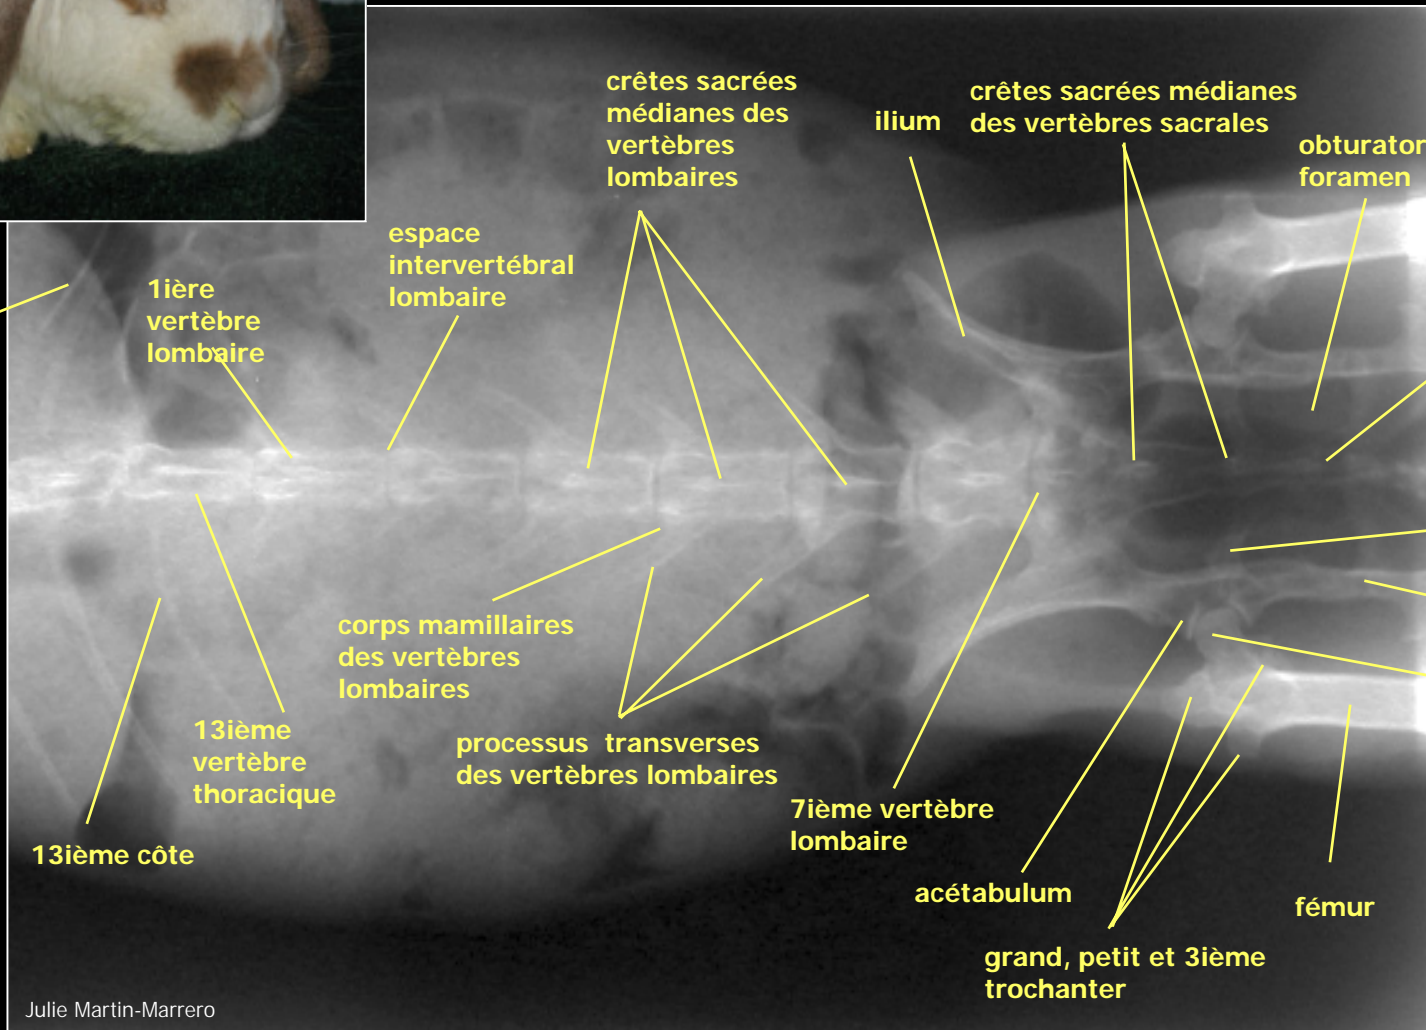

# Radiographie ventrodorsale de la région lombaire, sacrale et caudale

Hunny Bunny

cartilage costal

1ère vertèbre lombaire

espace intervertébral lombaire

crêtes sacrées médianes des vertèbres lombaires

ilium

crêtes sacrées médianes des vertèbres sacrales

obturator foramen

vertèbres de la queue

pubis

os iliaque

tête fémorale

13ième côte

13ième vertèbre thoracique

corps mamillaires des vertèbres lombaires

processus transverses des vertèbres lombaires

7ième vertèbre lombaire

acétabulum

fémur

grand, petit et 3ième trochanter

Julie Martin-Marrero